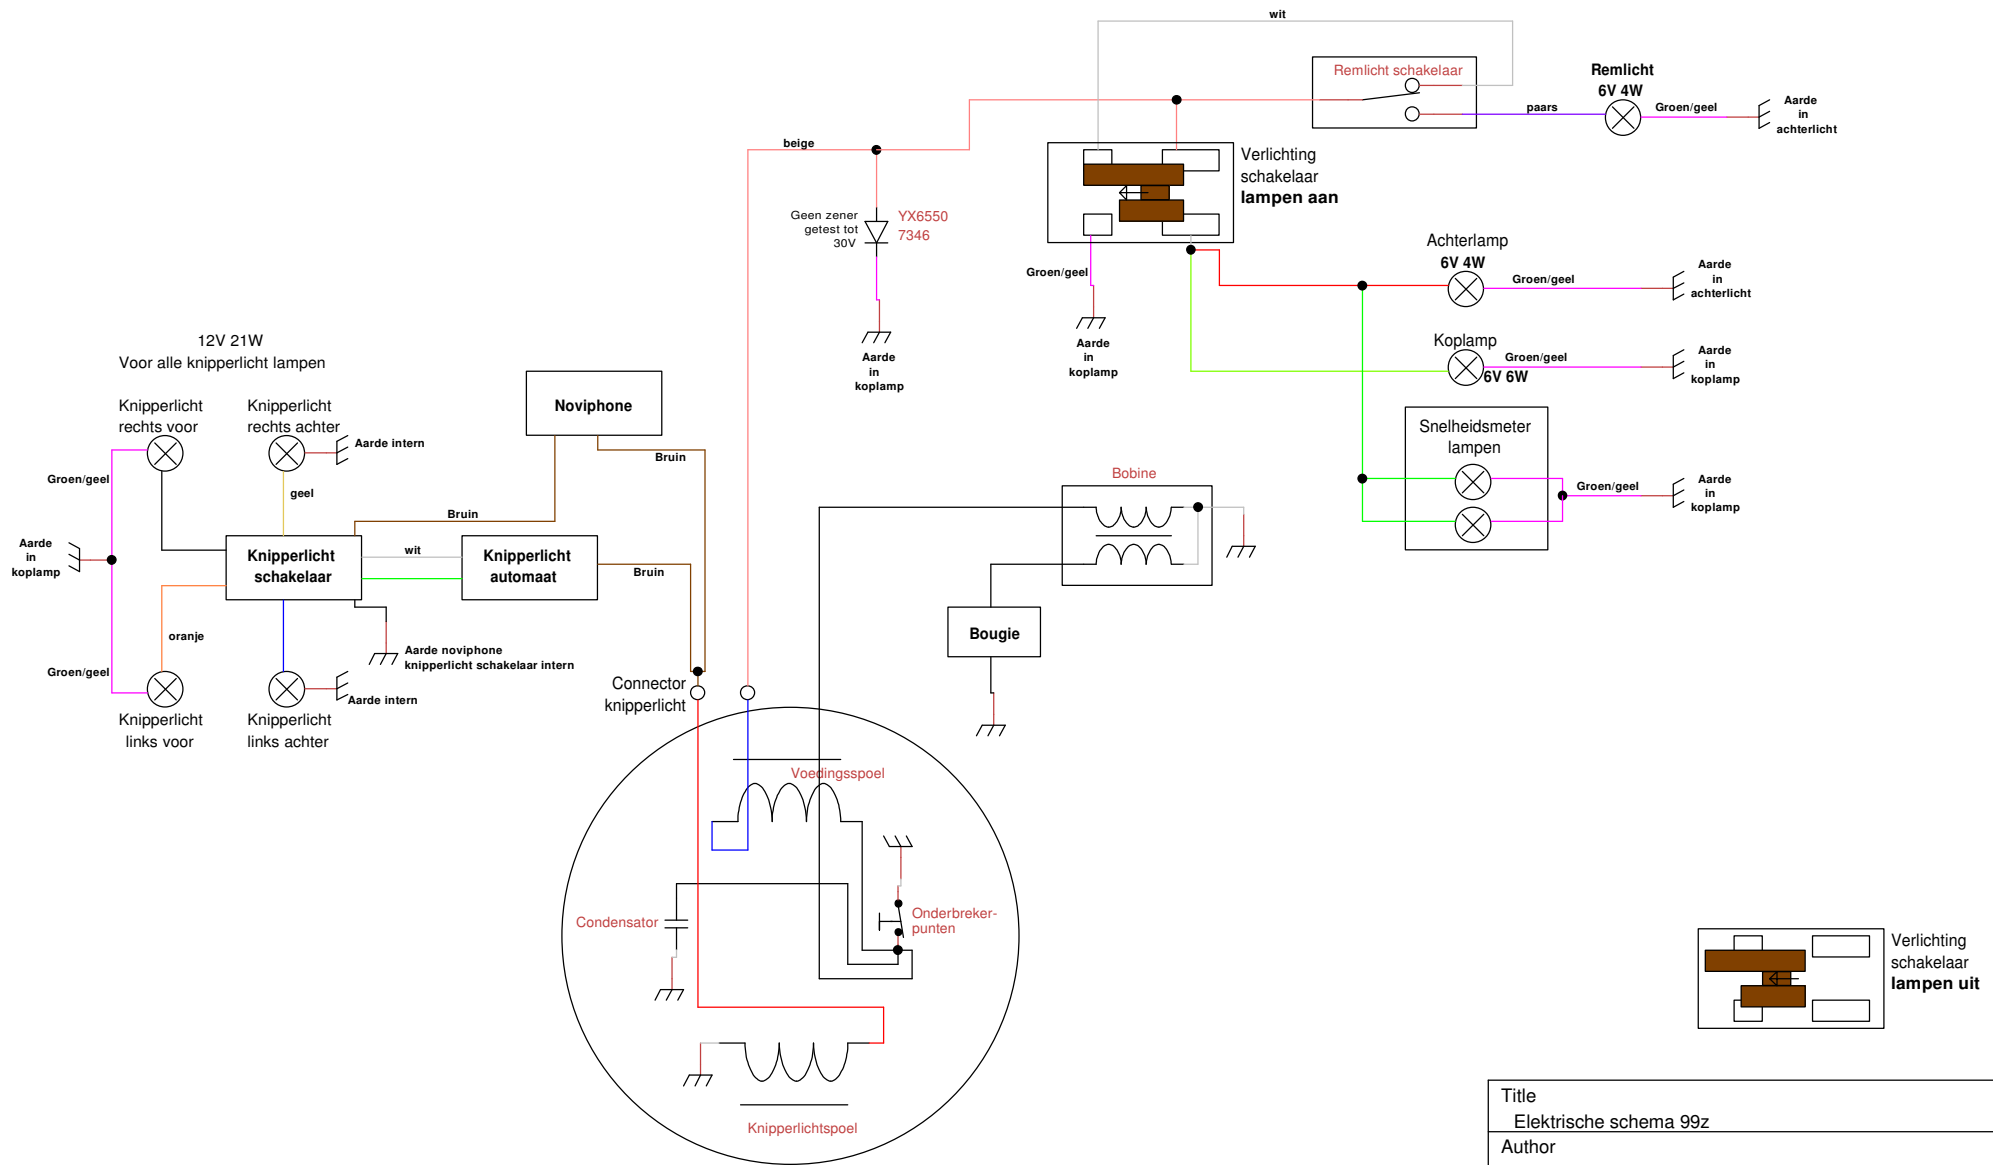

Elektrisch schema Motobecane 99z

Kleurcodes en componenten zoals aangetroffen in een 99z met onbekende onderhouds historie.

Gehele schema inclusief kleurcodes kunnen daarom afwijken van origineel.

| | | |
|---|------------|--------|
| Title | | |
| Elektrische schema 99z | | |
| Author | | |
| Frank Franssen | | |
| File | Document | |
| roject (2 naar 3 spoel)\Elektrisch schema 99z.dsn | | |
| Revision | Date | Sheets |
| | 24-03-2018 | 1 |